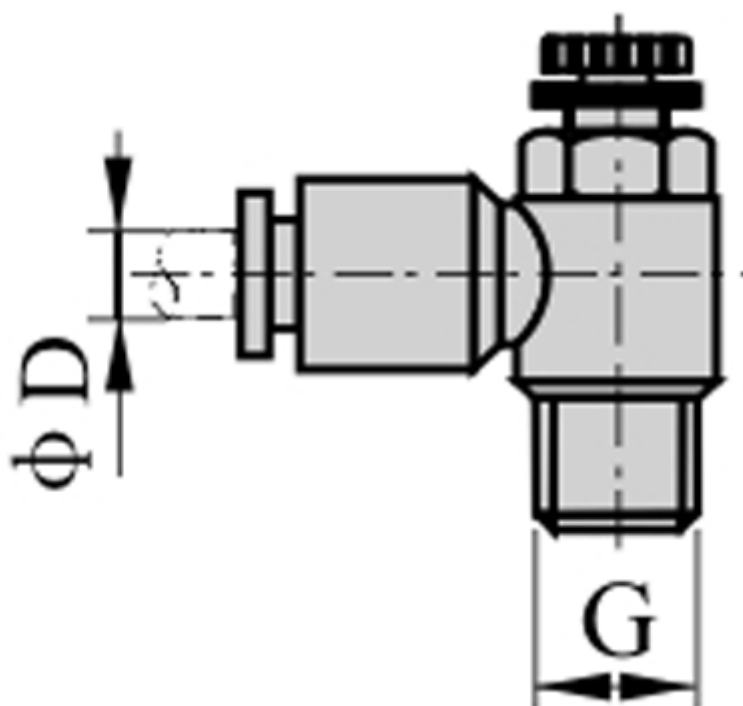

Varenummer: 58ESL4M5  
Beskrivelse: Fitting ESL4M5, drøvlekontraventil  
gevind M5, slangediameter 4

## Mål

D = 4  
Gevind = M5